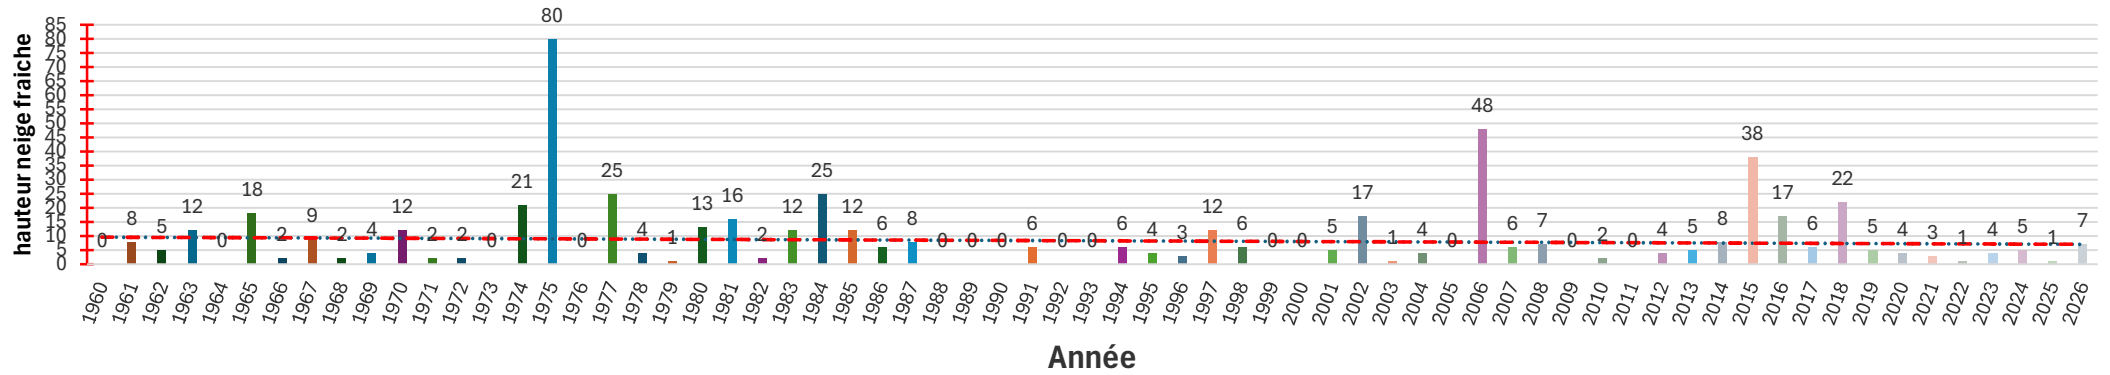

mois

Somme de max

Bessans maximum de neige fraiche tombée en 1 journée, des mois de mai

année