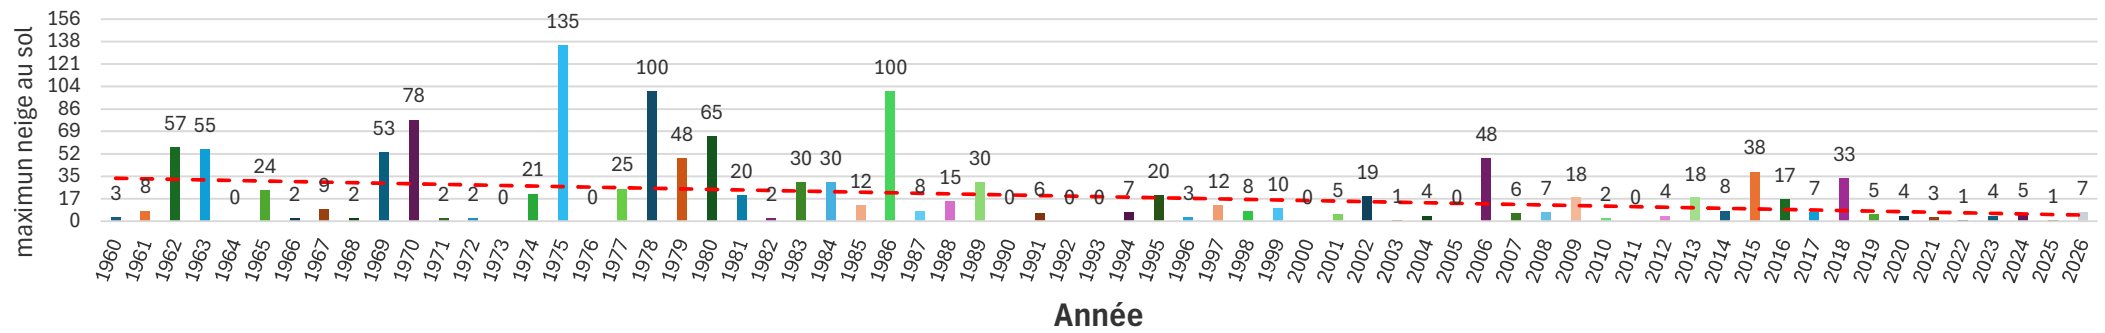

mois

Somme de max

Bessans journée avec le maximum de neige au sol , des mois de mai

année