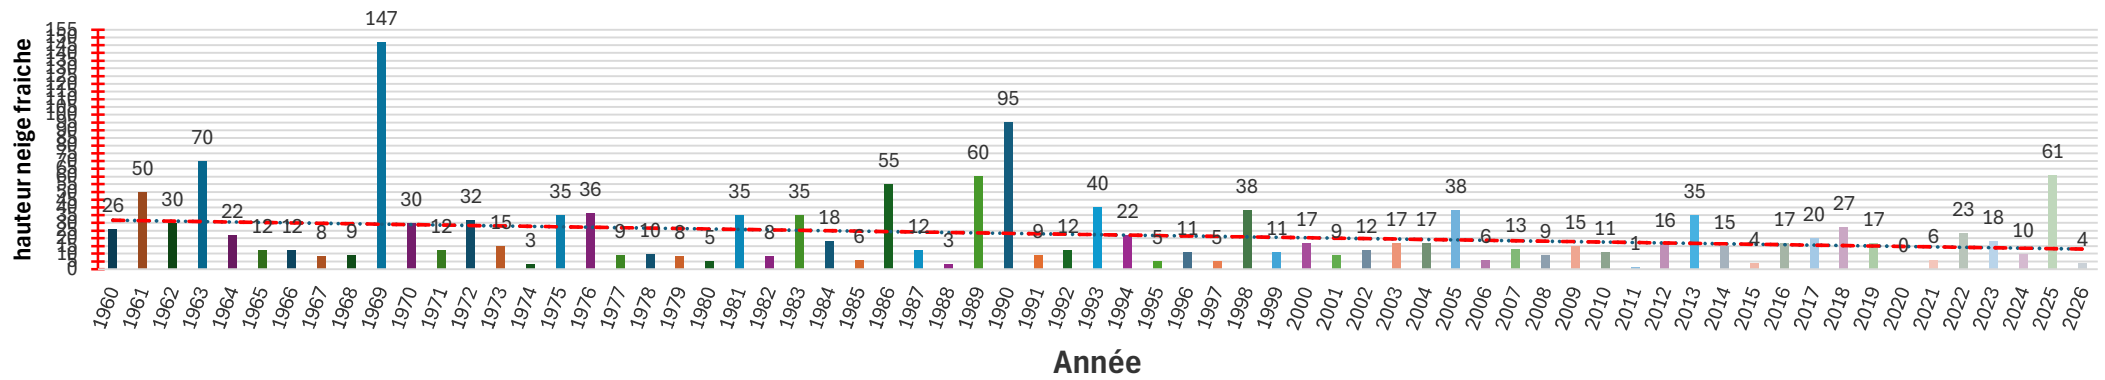

mois

Somme de max

### Bessans maximum de neige fraiche tombée en 1 journée, des mois d'avril

année