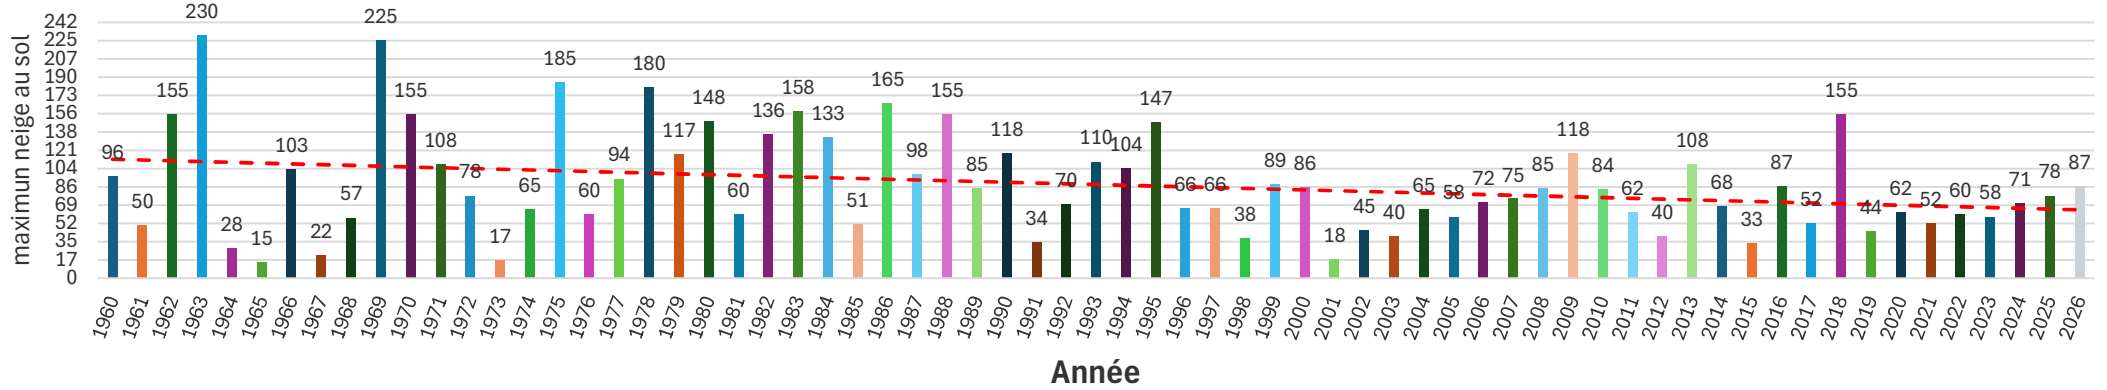

mois

Somme de max

Bessans journée avec le maximum de neige au sol , des mois d'avril

année