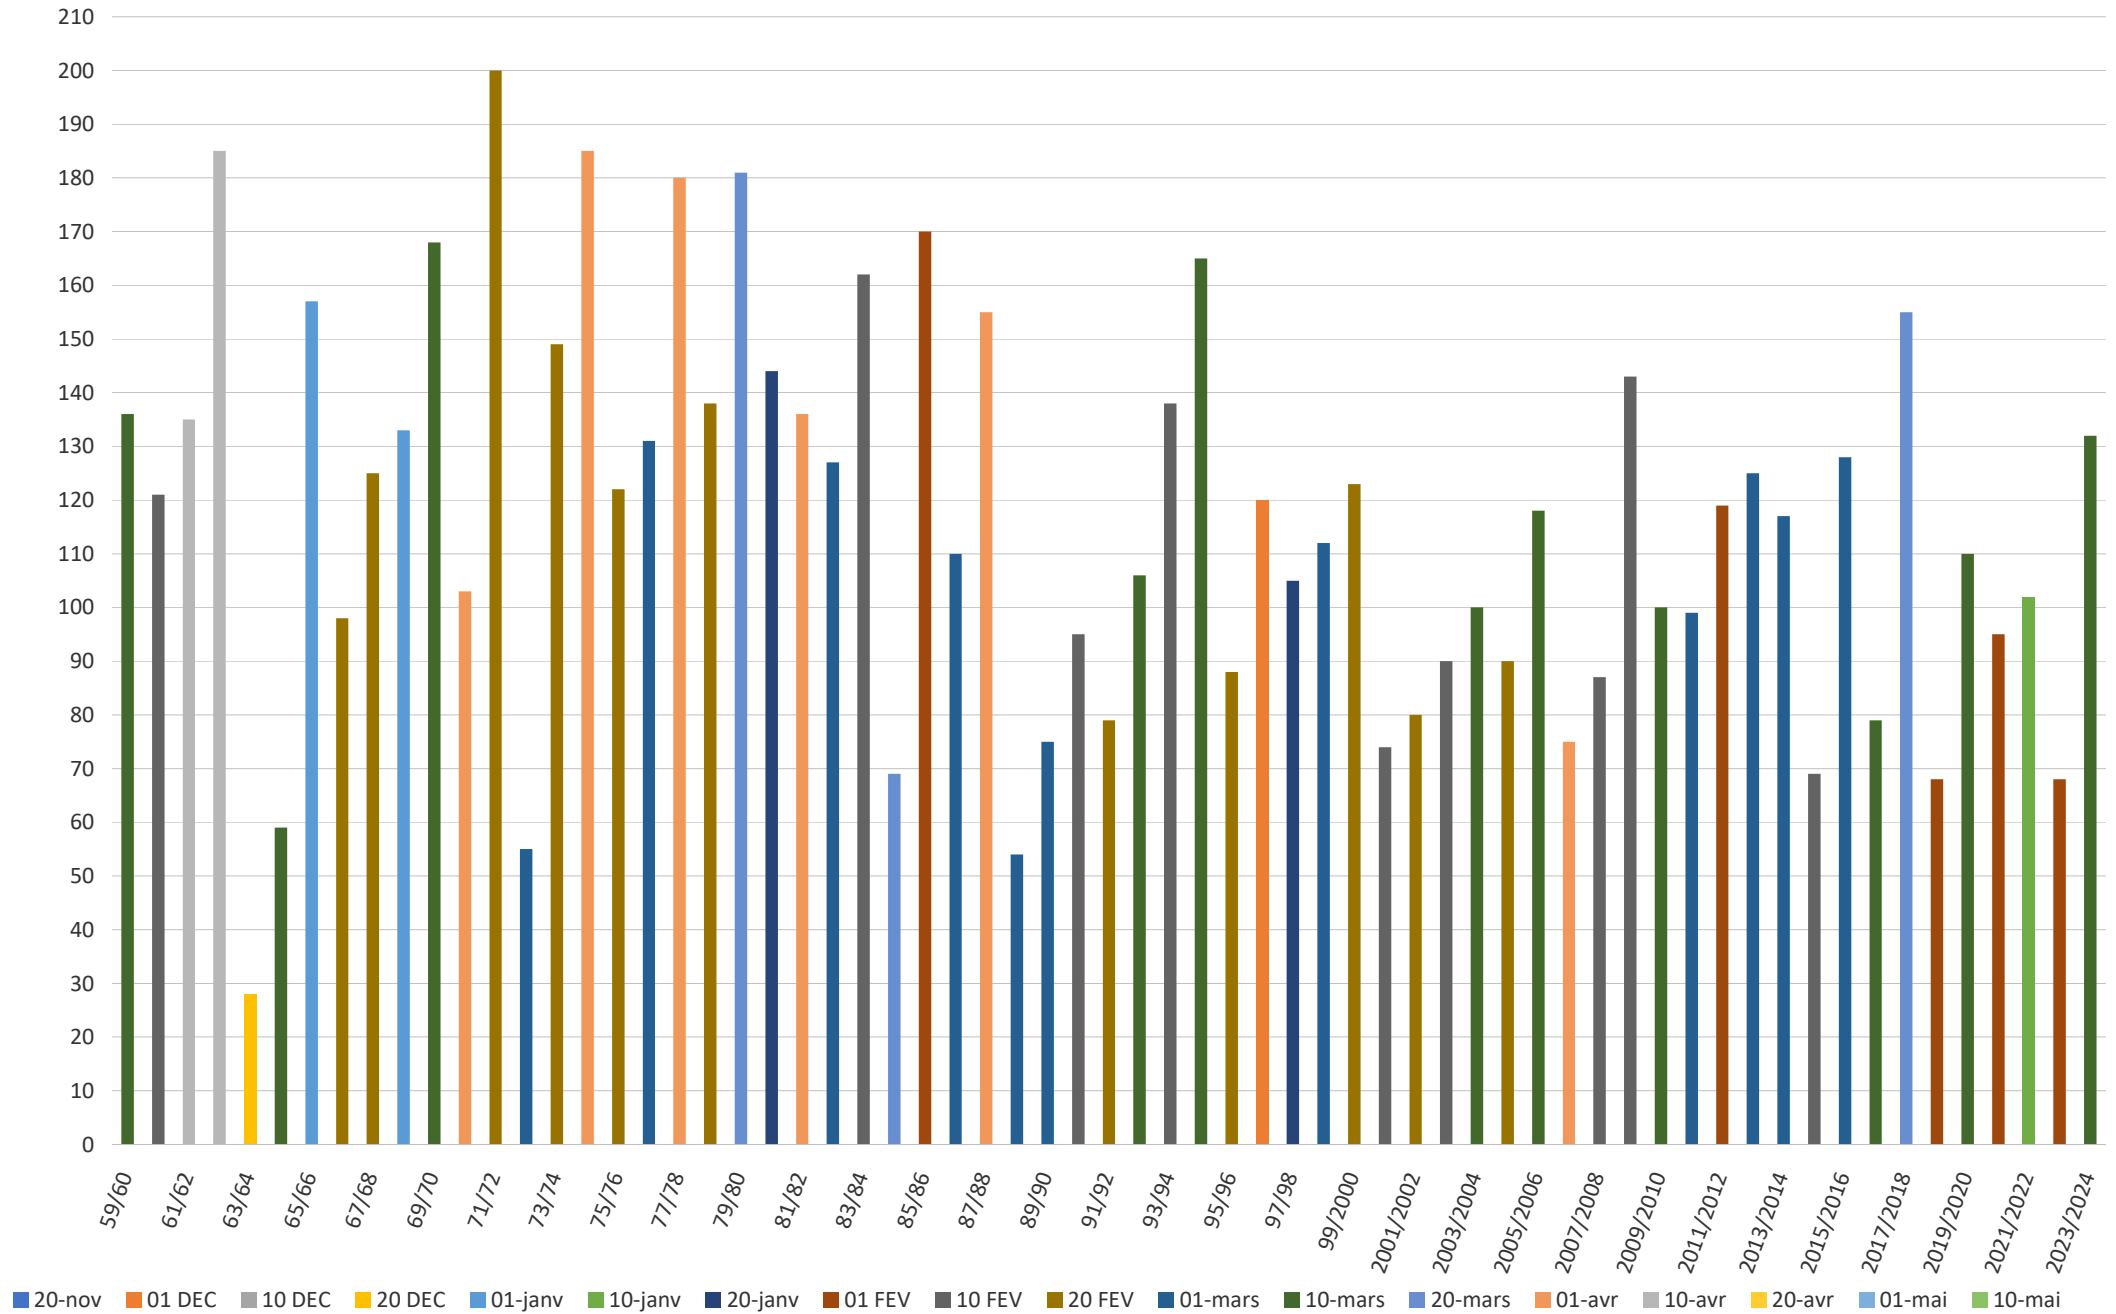

# hauteur Maximum de neige au sol sur la saison

SAISON