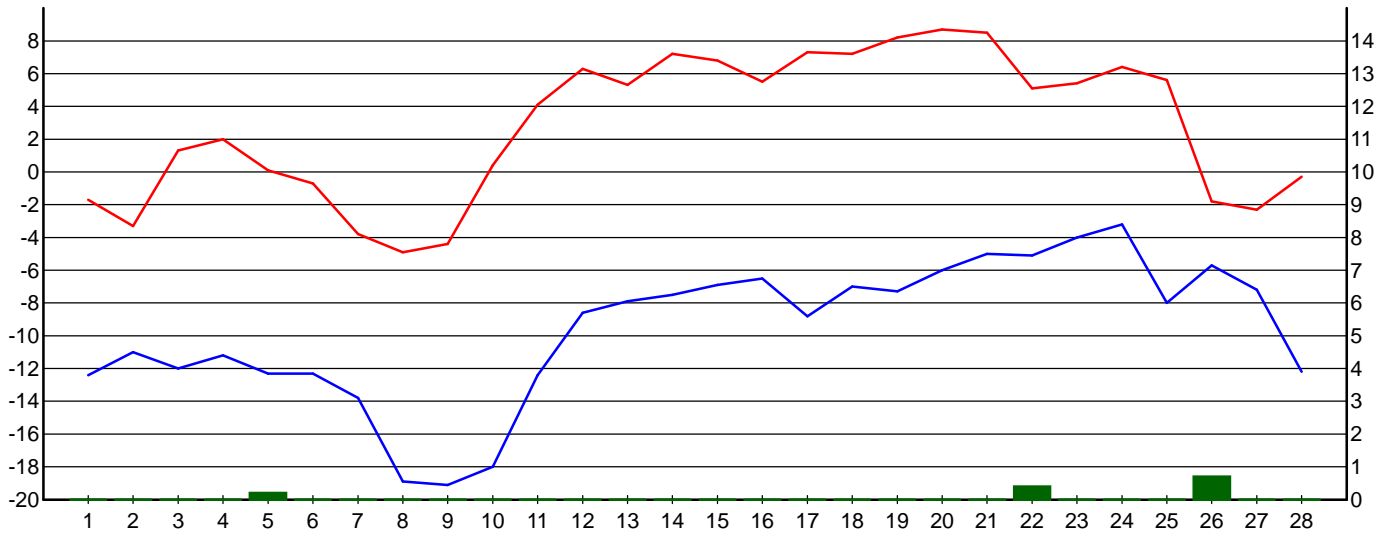

# BESSANS

FÉVRIER 2023

	Pluie (mm)	Températures (°C)		Neige (cm)	
		Mini	Maxi	Fraîche	Totale
mer. 01	.	-12,4	-1,7	.	60
jeu. 02	.	-11,0	-3,3	.	60
ven. 03	.	-12,0	1,3	.	59
sam. 04	.	-11,2	2,0	.	59
dim. 05	* 0,2	-12,3	0,1	1	58
lun. 06	.	-12,3	-0,7	.	58
mar. 07	.	-13,8	-3,8	.	57
mer. 08	.	-18,9	-4,9	.	56
jeu. 09	.	-19,1	-4,4	.	56
ven. 10	.	-18,0	0,4	.	55
sam. 11	.	-12,4	4,1	.	55
dim. 12	.	-8,6	6,3	.	55
lun. 13	.	-7,9	5,3	.	55
mar. 14	.	-7,5	7,2	.	55
mer. 15	.	-6,9	6,8	.	55
jeu. 16	.	-6,5	5,5	.	55
ven. 17	.	-8,8	7,3	.	55
sam. 18	.	-7,0	7,2	.	55
dim. 19	.	-7,3	8,2	.	54
lun. 20	.	-6,0	8,7	.	52
mar. 21	.	-5,0	8,5	.	50
mer. 22	0,4	-5,1	5,1	.	50
jeu. 23	.	-4,0	5,4	.	50
ven. 24	.	-3,2	6,4	.	50
sam. 25	.	-8,0	5,6	.	49
dim. 26	* 0,7	-5,7	-1,8	2	49
lun. 27	.	-7,2	-2,3	.	51
mar. 28	.	-12,2	-0,3	.	50
Déc. 1	0,2	-14,1	-1,5	1	58
Déc. 2	0,0	-7,9	6,7	0	55
Déc. 3	1,1	-6,3	3,3	2	50
Mois	1,3	-9,7	2,8	3	54